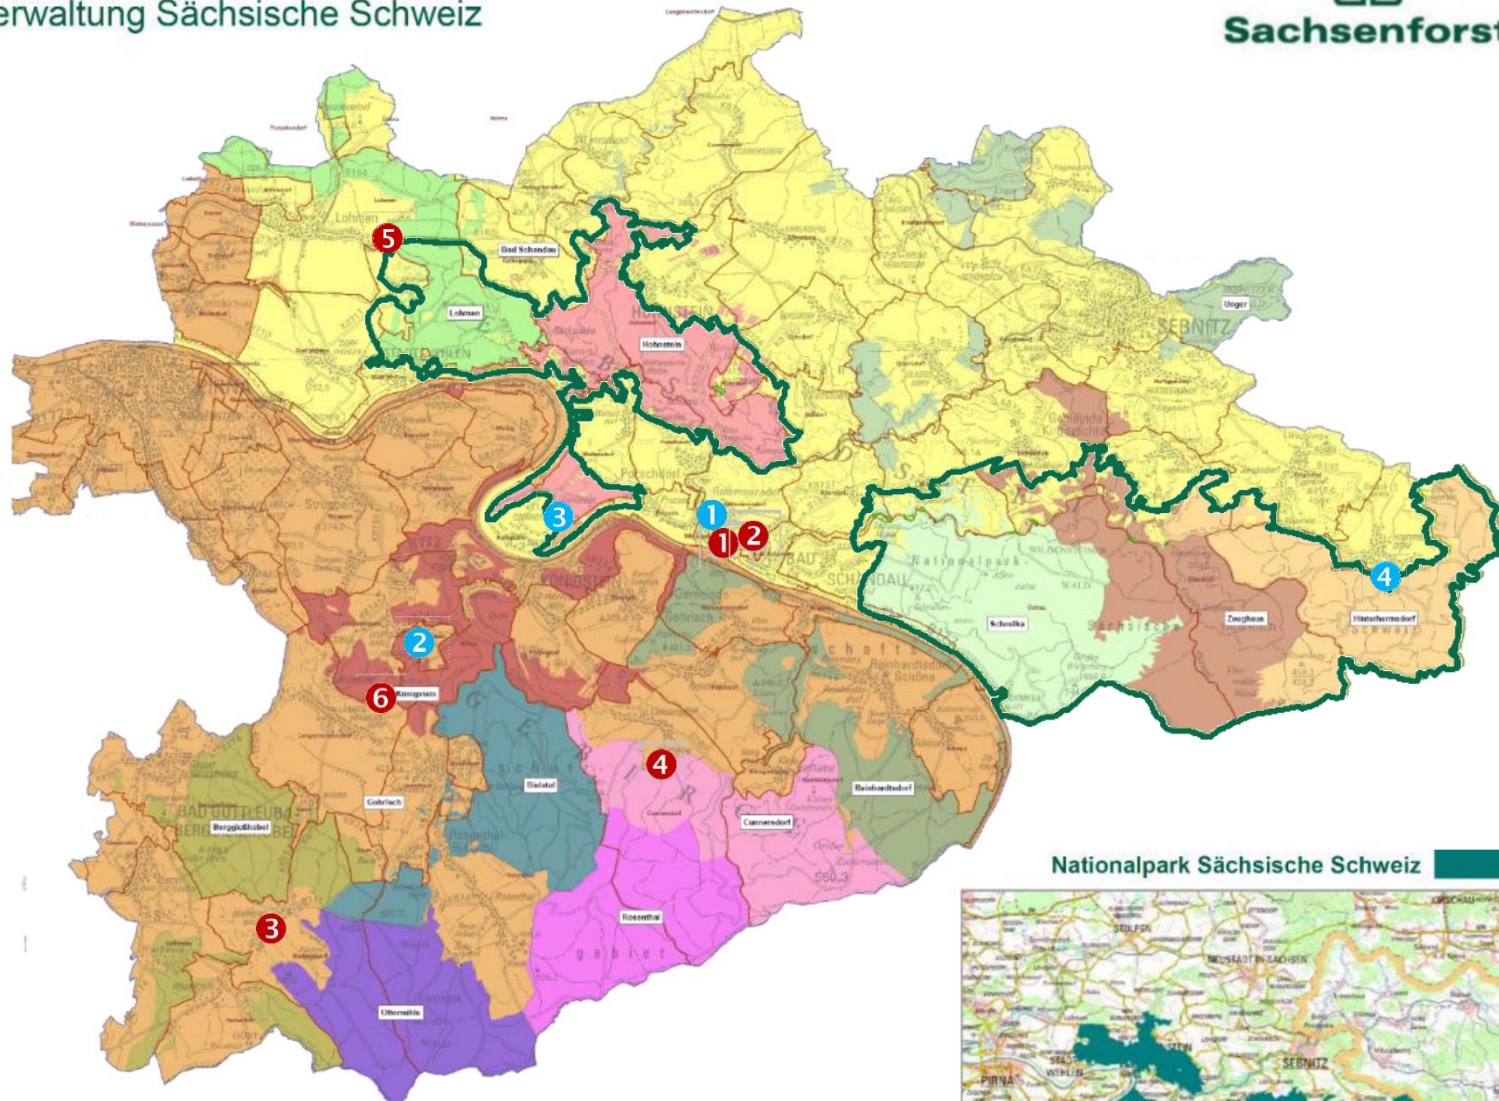

STAATSBETRIEB
SACHSENFORST

Nationalpark- und Forstverwaltung Sächsische Schweiz

Nationalpark
Sächsische Schweiz

Dienststellen

- ❶ Bad Schandau – Elbe
- ❷ Bad Schandau – Lindenallee
- ❸ Ast. Markersbach
- ❹ Ast. Cunnersdorf
- ❺ Ast. Lohmen
- ❻ Lehrausbildung Königstein

Einrichtungen Umweltbildung und Besucherinformation

- ❶ Nationalparkzentrum
- ❷ Walderlebniszentrum Leupoldshain
- ❸ Bildungsstätte Sellnitz
- ❹ Waldhusche

Reviere Landeswald Nationalpark

- Revier 01 Hinterhermsdorf
- Revier 03 Schmilka
- Revier 06 Hohnstein
- Revier 10 Lohmen
- Revier 15 Zeughaus

Reviere Landeswald

- Revier 02 Unger
- Revier 04 Reinhardtsdorf
- Revier 05 Cunnersdorf
- Revier 07 Rosenthal
- Revier 08 Königstein
- Revier 09 Bielatal
- Revier 11 Ottomühle
- Revier 12 Berggießhübel

Reviere Privat- und Körperschaftswald

- Revier 13 Bad Schandau
- Revier 14 Gohrisch

Nationalpark Sächsische Schweiz

Nationalpark
Sächsische Schweiz

+ Revierdienststellen, Wacht- und Forststützpunkte, Infostellen etc.