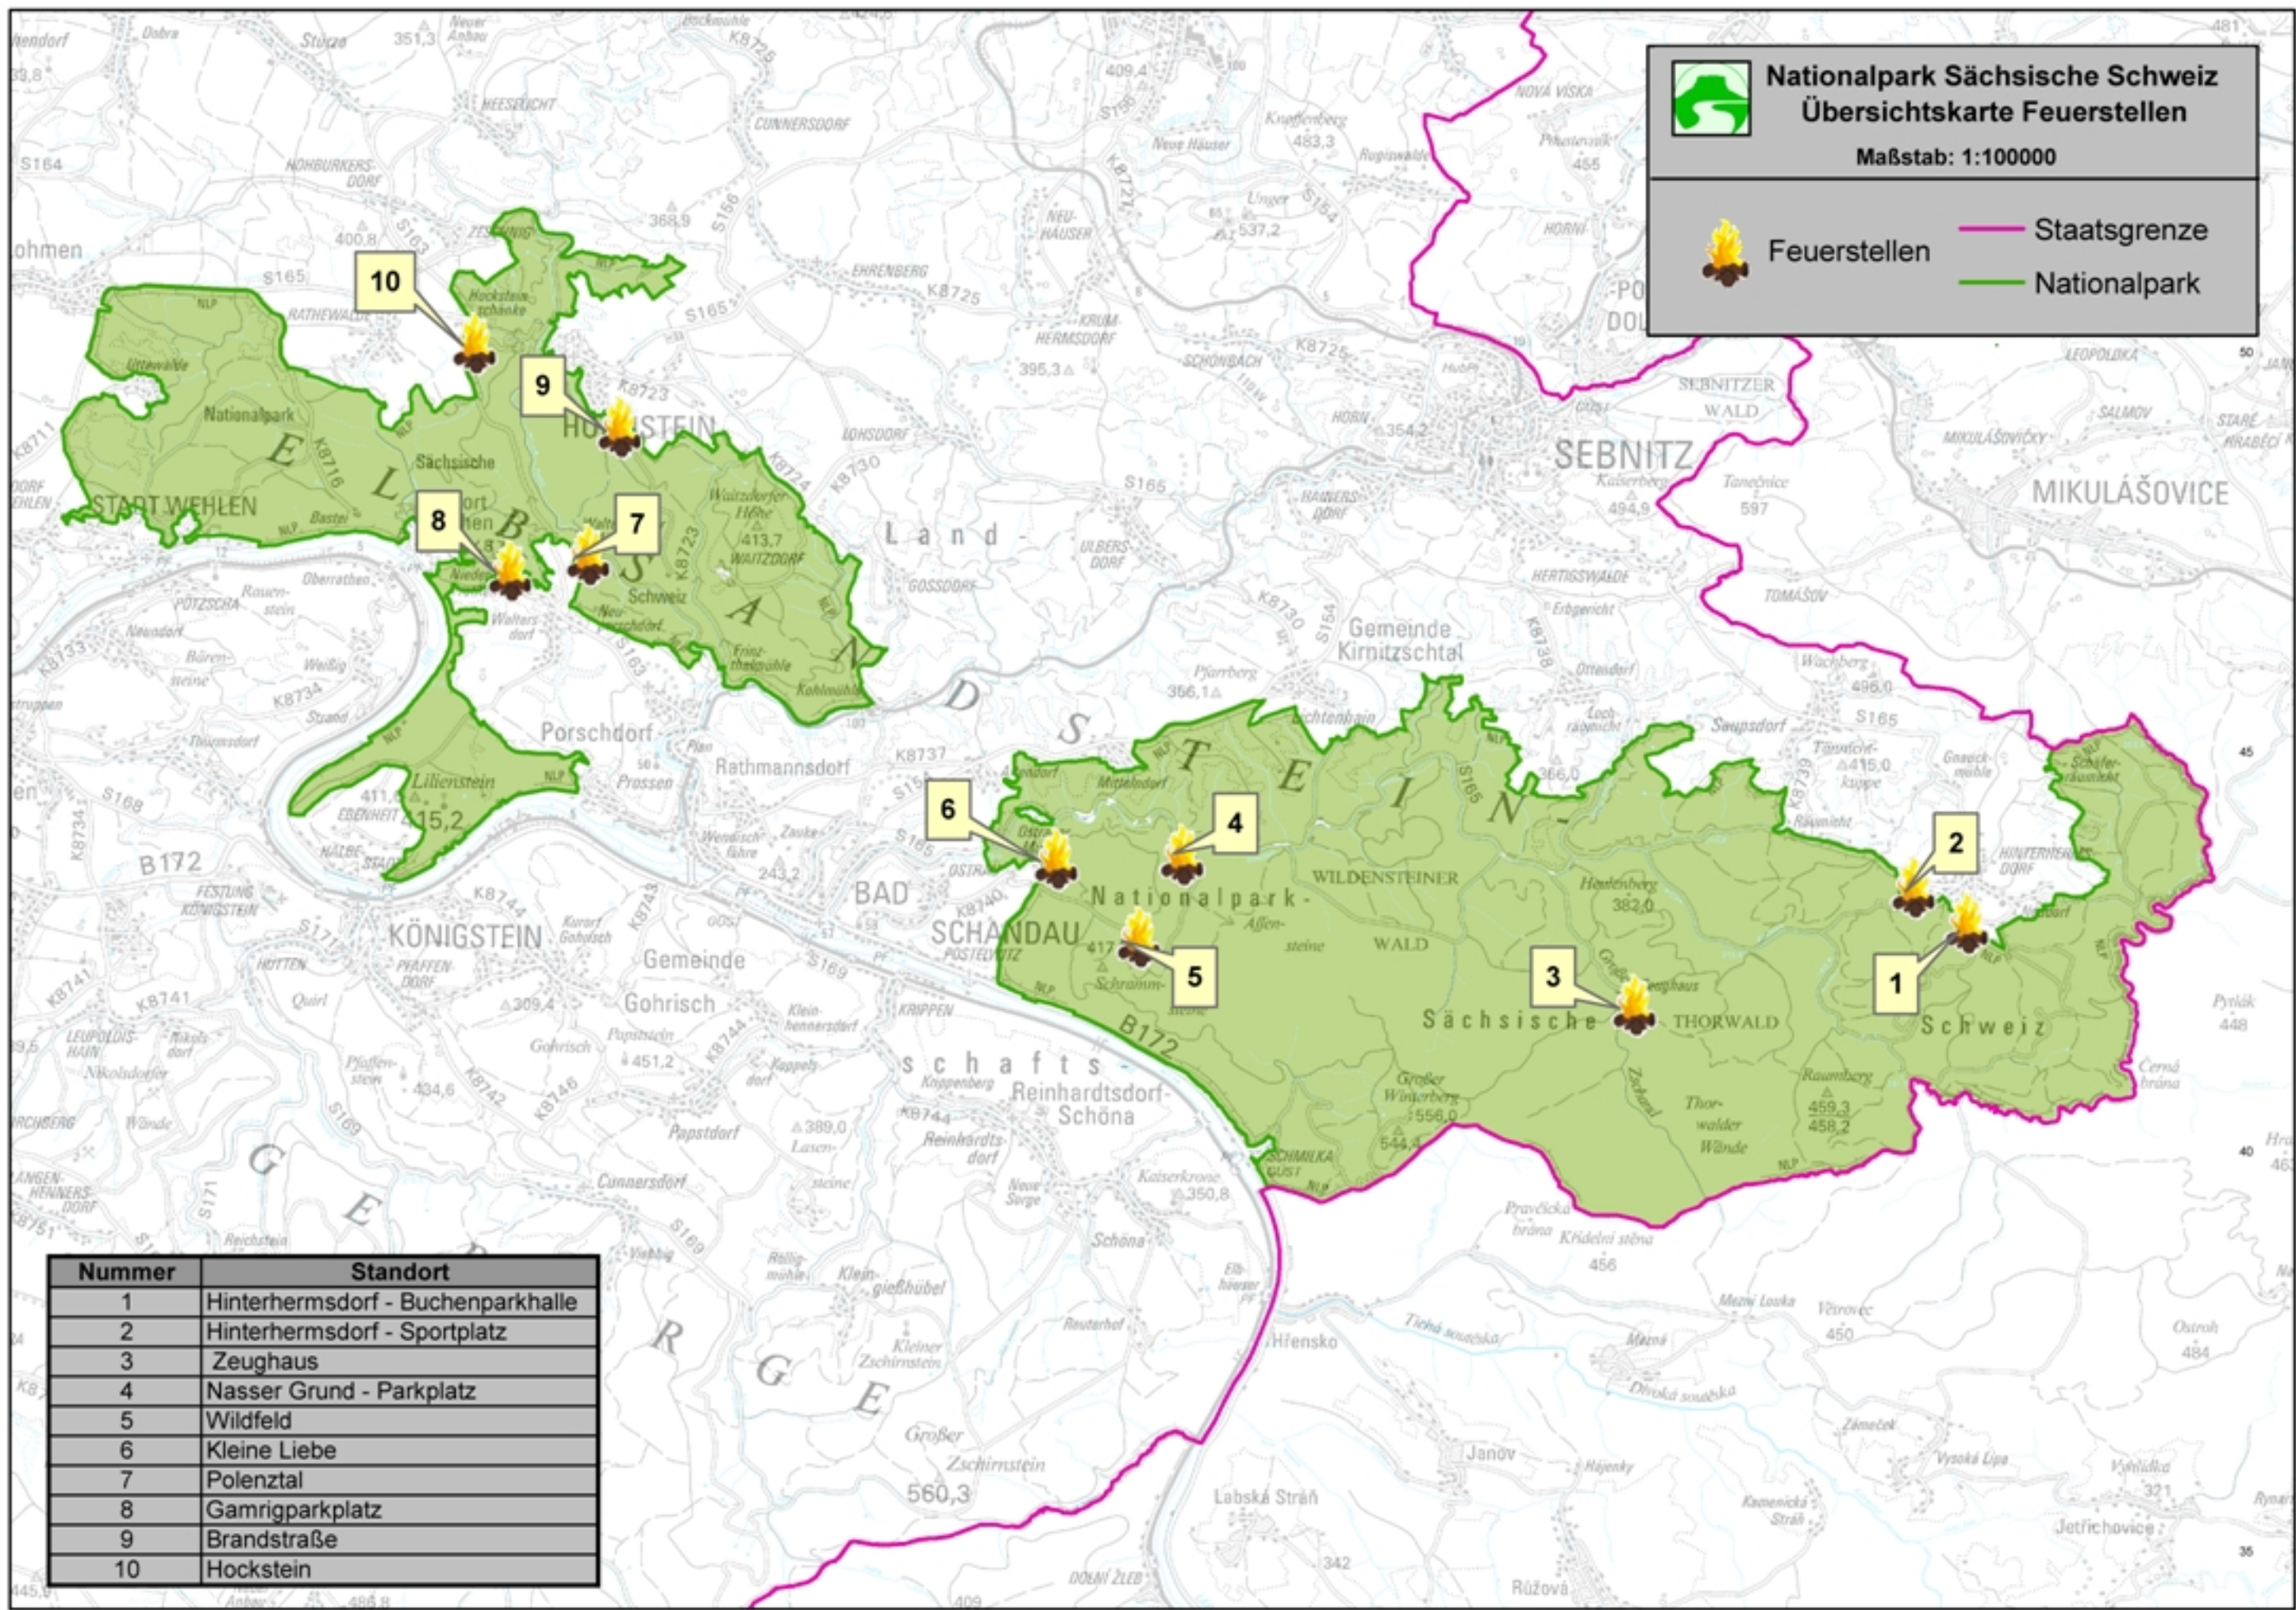

Nationalpark Sächsische Schweiz Übersichtskarte Feuerstellen

Maßstab: 1:100000

Feuerstellen

— Staatsgrenze

— Nationalpark

Nummer	Standort
1	Hinterhermsdorf - Buchenparkhalle
2	Hinterhermsdorf - Sportplatz
3	Zeughaus
4	Nasser Grund - Parkplatz
5	Wildfeld
6	Kleine Liebe
7	Polenztal
8	Gamrigparkplatz
9	Brandstraße
10	Hockstein